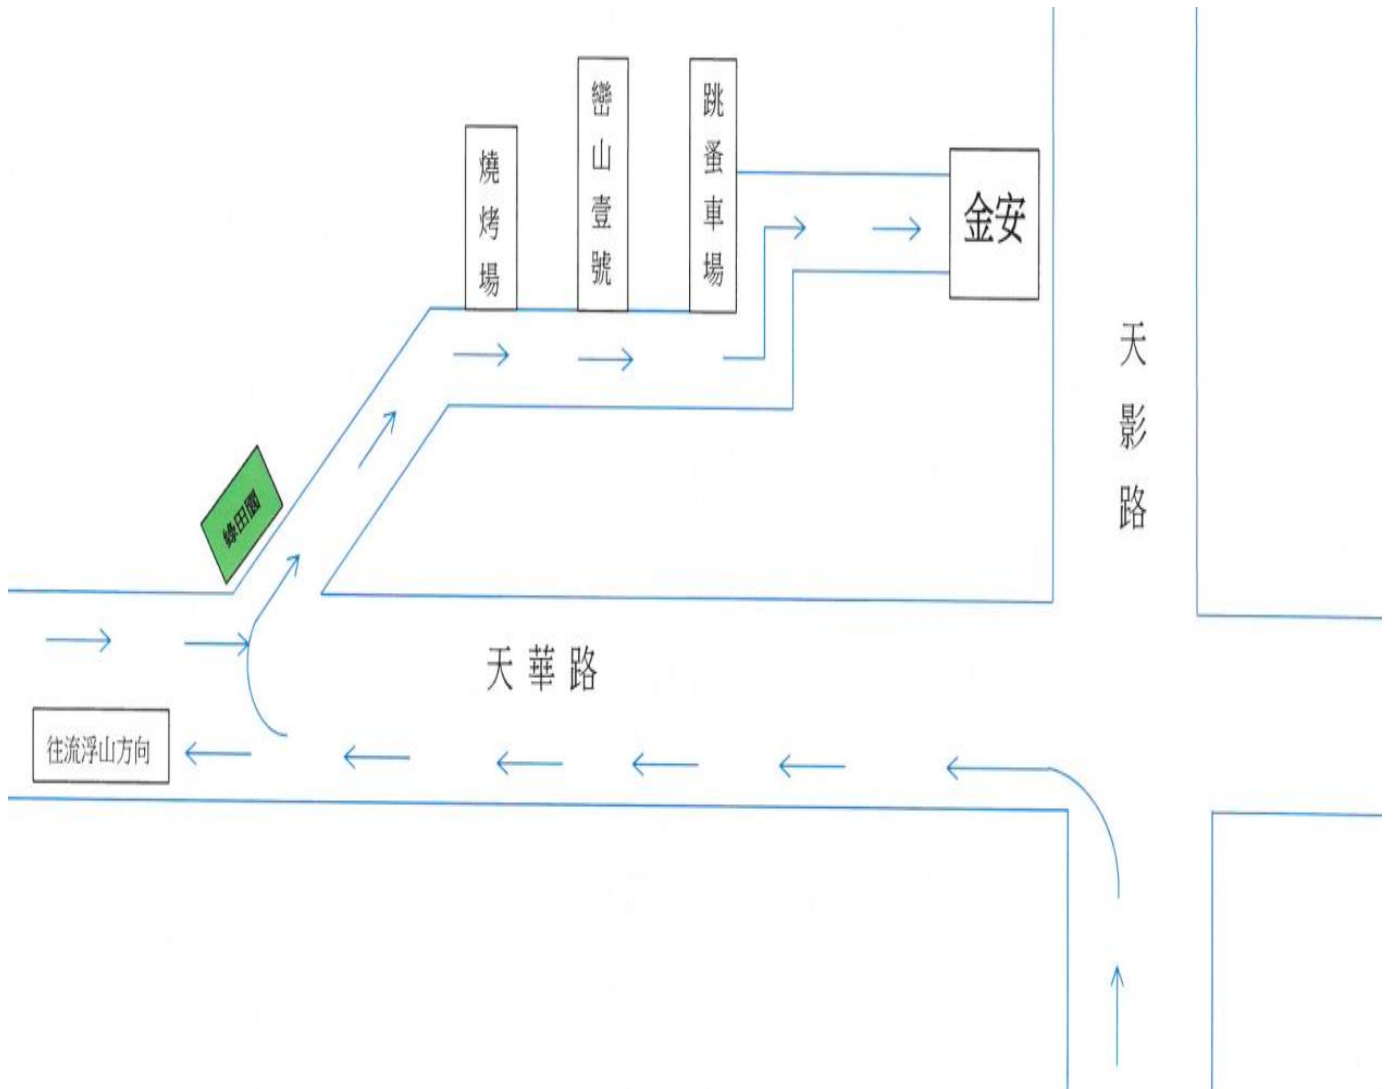

 Hitachi Capital (Hong Kong) Limited

投標車

不設開放日

地點 : 天水圍(附地圖)

金安車場

聯絡人 : 陳小姐

查詢電話 : 2305-6702

投標車資料

廠名 : ISUZU
類別 : MEDIUM GOODS VEHICLE
型號 : FSR34N-V-U
顏色 : WHITE / BLUE
牌簿首數 : 0
汽缸容量 : 7790 c.c. (DIESEL)
出廠年份 : 2017
首次登記日期 : 2017
截標日期 : 09/08/2018 - 5:30p.m.
車場地址 : 金安車場 - 天水圍(附地圖)

**** 備註 : 不設開放日 ****