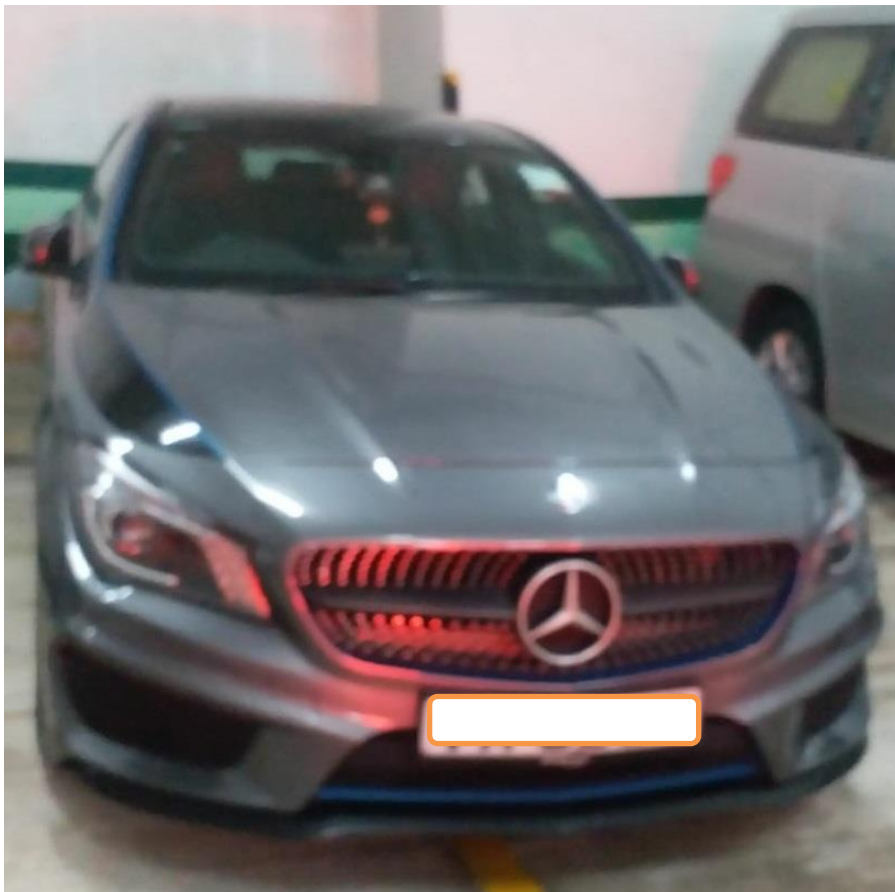

日立金融(香港)有限公司

 Hitachi Capital (Hong Kong) Limited

投標車開放日

日期 : 2018 年 8 月 8 日
時間 : 2:30pm to 4:30pm
地點 : 九龍灣啟祥道 9 號
信和工商中心地下
2-5 號舖
金安車場
聯絡人 : 陳小姐
查詢電話 : 2305-6706

投標車資料

廠名 : MERCEDES BENZ
類別 : PRIVATE CAR
型號 : CLA250
顏色 : GREY
牌簿首數 : 3
汽缸容量 : 1991 c.c. (PETROL)
出廠年份 : 2015
首次登記日期 : 2015
截標日期 : 09/08/2018 - 5:30p.m.
車場地址 : 九龍灣啟祥道9號信和工商中心地下2-5號舖
金安車場

**** 備註 : 設開放日 ****

投標車資料

廠名 : TOYOTA
類別 : PRIVATE CAR
型號 : VELLFIRE
顏色 : BLACK
牌簿首數 : 0
汽缸容量 : 2362 c. c. (PETROL)
出廠年份 : 2010
首次登記日期 : 2017
截標日期 : 09/08/2018 - 5:30p. m.
車場地址 : 九龍灣啟祥道9號信和工商中心地下2-5號舖
金安車場