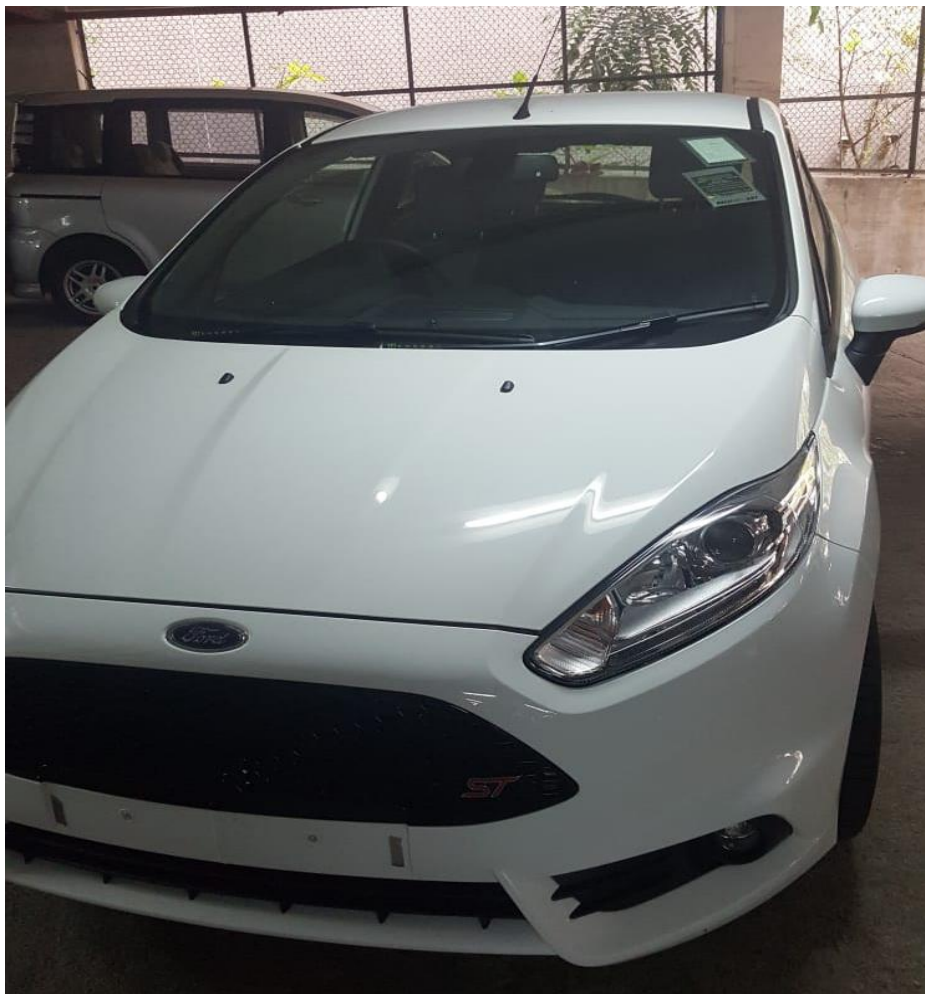

投標車資料

廠名 : HONDA
類別 : PRIVATE CAR
型號 : ELYSION VG
顏色 : WHITE
牌簿首數 : 1
汽缸容量 : 2997 c. c. (PETROL)
出廠年份 : 2005
首次登記日期 : 2011
截標日期 : 19/04/2018 - 5:30p. m.
車場地址 : 聯合車場 - 觀塘功樂道 44 號地下

**** 備註 : 設開放日 ****

投標車資料

廠名 : FORD
類別 : PRIVATE CAR
型號 : FIESTA 1.6 ST 6MT
顏色 : WHITE-VAR
牌簿首數 : 0
汽缸容量 : 1596 c. c. (PETROL)
出廠年份 : 2016
首次登記日期 : 2016
截標日期 : 19/04/2018 - 5:30p. m.
車場地址 : 聯合車場 - 觀塘功樂道 44 號地下

**** 備註 : 設開放日 ****

投標車資料

廠名 : SUBARU
類別 : PRIVATE CAR
型號 : EXIGA 2.0GT AWD 5AT (殘疾人士車輛)
顏色 : SILVER
牌簿首數 : 0
汽缸容量 : 1994 c.c. (PETROL)
出廠年份 : 2013
首次登記日期 : 2014
截標日期 : 19/04/2018 - 5:30p.m.
車場地址 : 聯合車場 - 觀塘功樂道 44 號地下

**** 備註 : 設開放日 ****

投標車資料

廠名 : ISUZU
類別 : LIGHT GOODS VEHICLE
型號 : NPR70PU5JM (有尾板)
顏色 : BLUE / BLUE
牌簿首數 : 5
汽缸容量 : 4751 c.c. (DIESEL)
出廠年份 : 2003
首次登記日期 : 2003
截標日期 : 19/04/2018 - 5:30p.m.
車場地址 : 聯合車場 - 觀塘功樂道 44 號地下

**** 備註 : 設開放日 ****