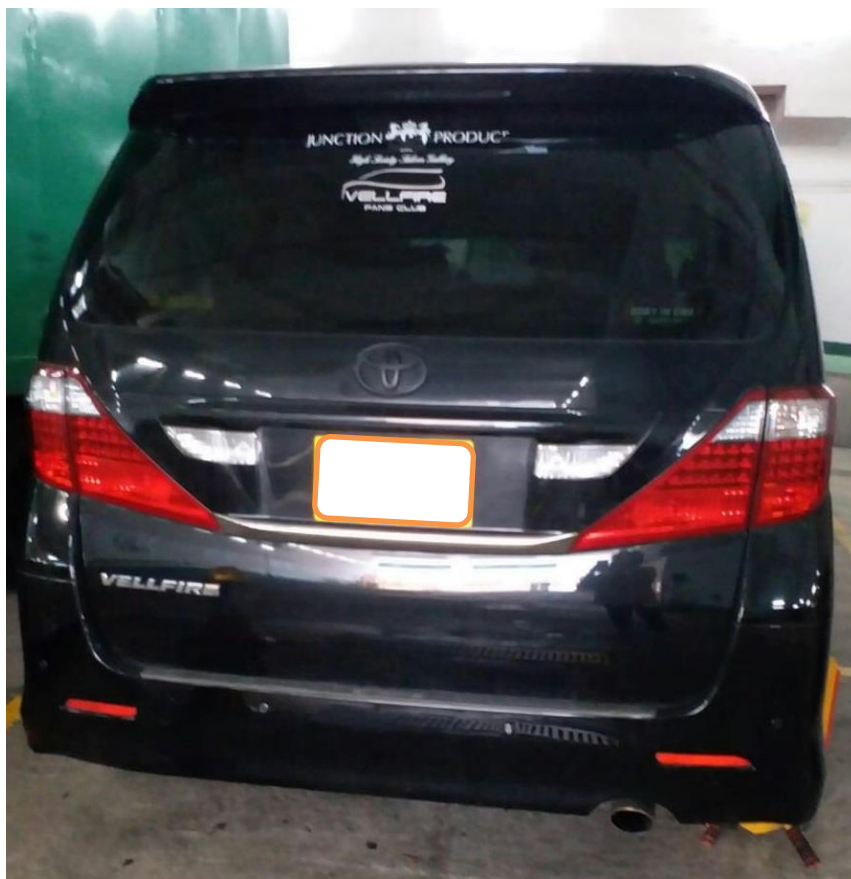

投標車資料

廠名 : TOYOTA
類別 : PRIVATE CAR
型號 : VELLFIRE
顏色 : BLACK
牌簿首數 : 0
汽缸容量 : 2362 c. c. (PETROL)
出廠年份 : 2010
首次登記日期 : 2017
截標日期 : 09/08/2018 - 5:30p. m.
車場地址 : 九龍灣啟祥道9號信和工商中心地下2-5號舖
金安車場

** 備註 : 設開放日 **