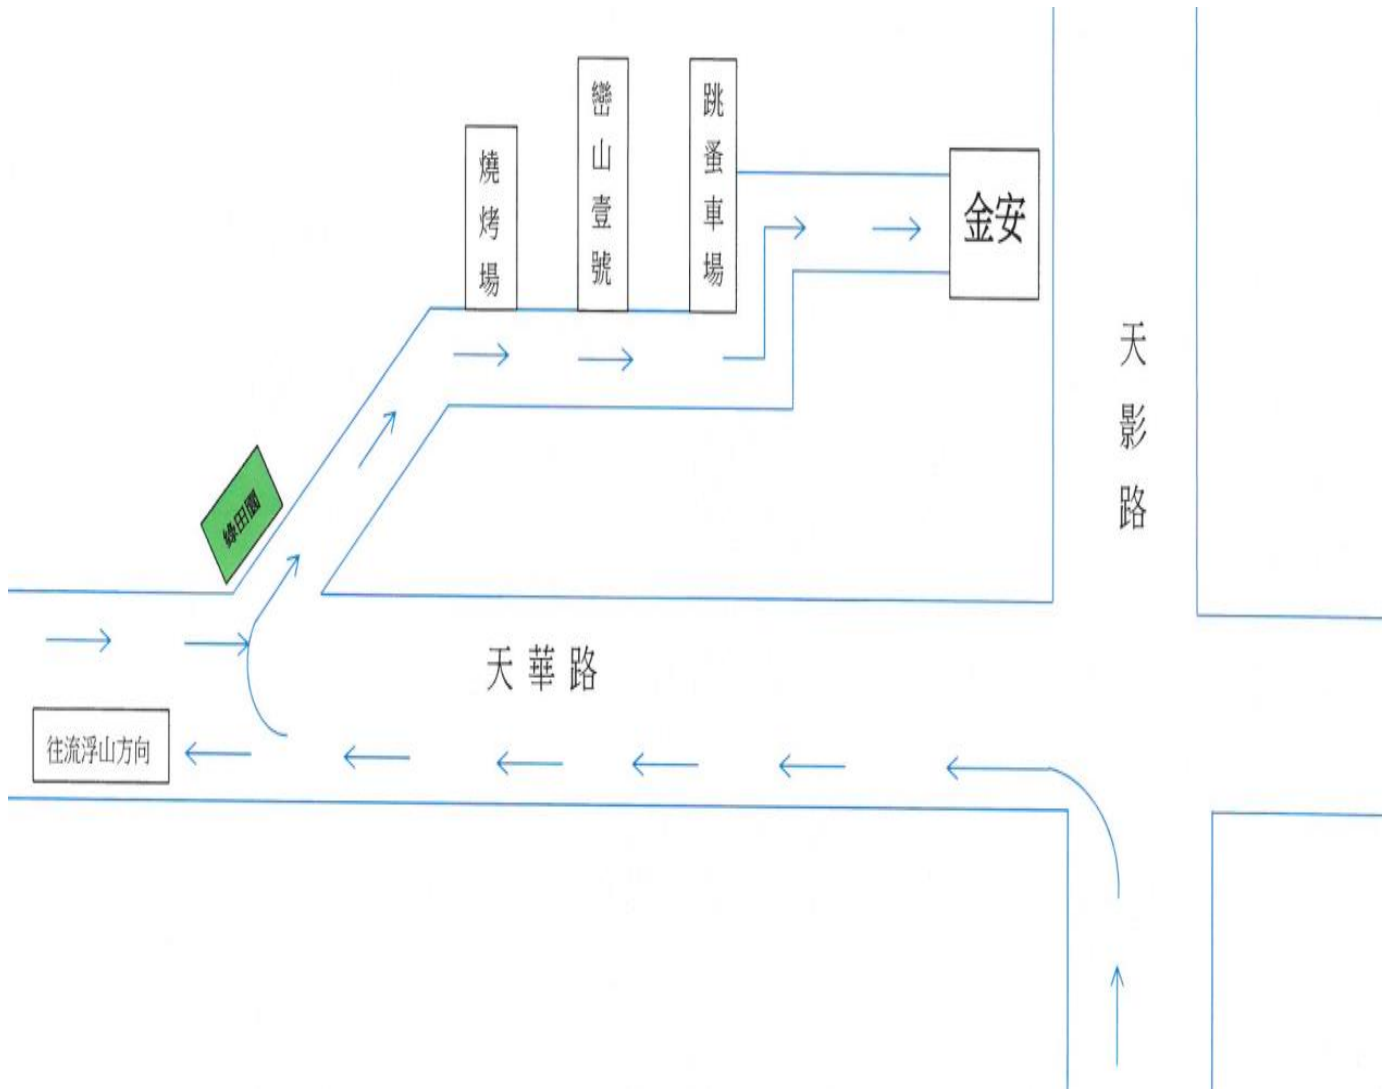

投標車資料

廠名 : ISUZU
類別 : MEDIUM GOODS VEHICLE
型號 : FSR34N-V
顏色 : WHITE / MULTIPLE
牌簿首數 : 0
汽缸容量 : 7790 c.c. (DIESEL)
出廠年份 : 2016
首次登記日期 : 2016
截標日期 : 20/06/2018 - 5:30p.m.
車場地址 : 金安車場 - 天水圍(附地圖)

**** 備註 : 不設開放日 ****